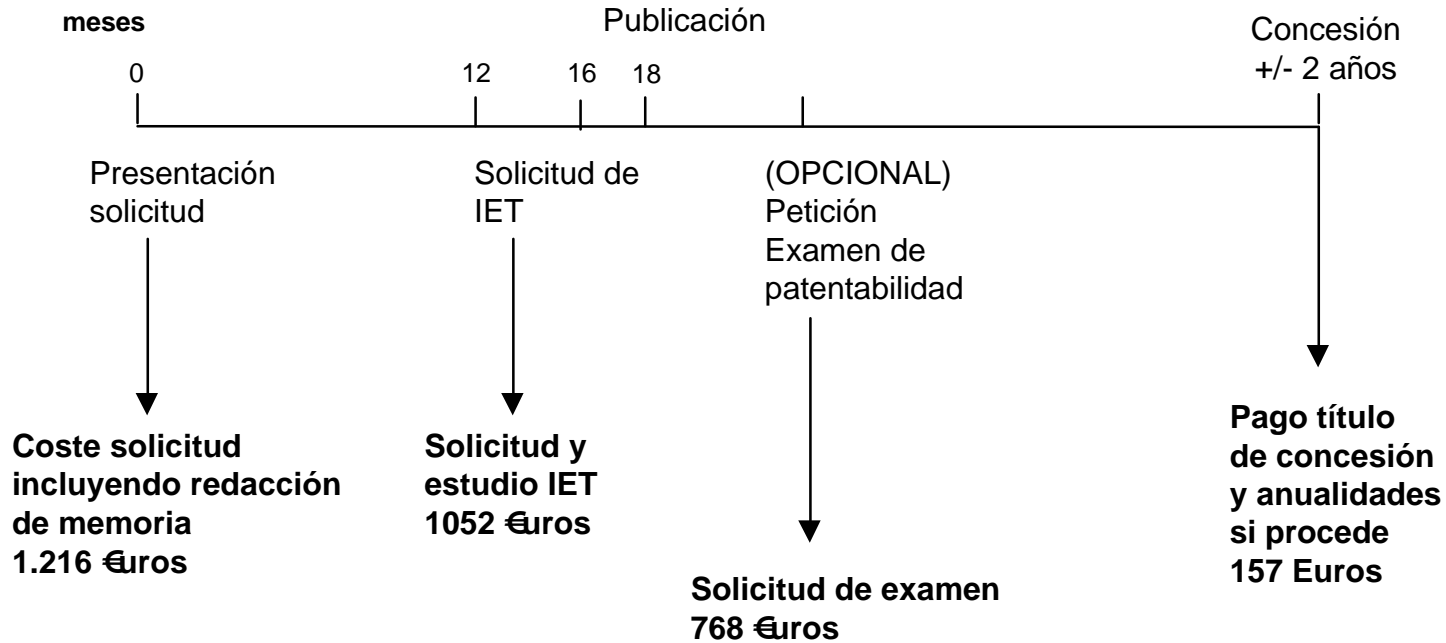

# Costes Patente España

**Coste total hasta la concesión**  
**2.425 Euros Sin examen**  
**3.193 Euros con examen**